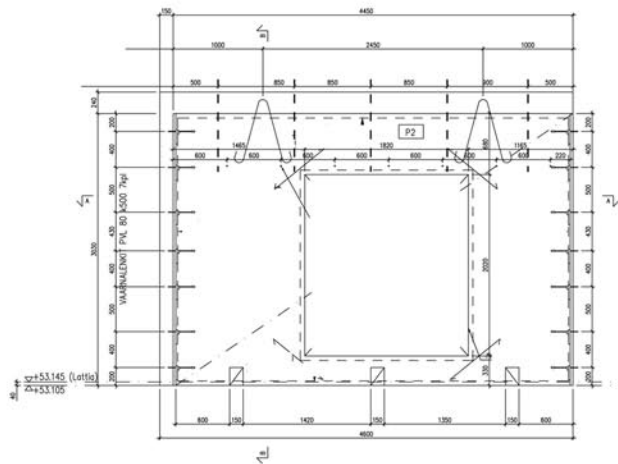

KE 1

A---A 1:20

B---B 1:20

DET---1 1:5

PIIRI	TOIMITUSKOKO	YKSIKKÖ	MAKSETTU MÄÄRÄ
TOIMITUSMÄÄRÄ	1000000		1000000
UUDISRAKENNUS	RAKENNUSPIIRUSTUS		
TOIMITUSMÄÄRÄ 2018	1 kplra KE-1 elementti	1:20	
	DET -1	1:5	
KOSKI Consulting	Alppitie 4 01500 Nurmola p. 010 222 884 (suor. kutsu) f. 010 222 884	RAK rakennus	www.rak.fi Sergey Kozlov