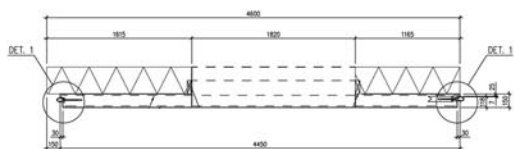

KE 1

A---A 1:20

B---B 1:20

DET---1 1:5

PIIRI	TOIMITUSKOKO	YKSIKKÖ	MAKSETTU MÄÄRÄ
TOIMITUSMÄÄRÄ	1000000		1000000
UUDISRAKENNUS	RAKENNUSPIIRUSTUS		
TOIMITUSMÄÄRÄ 2018	1 kplra KE-1 elementti	1:20	
	DET -1	1:5	
KOSKI Consulting	Alppitie 4 01500 Nurmola p. 010 222 884 (suor. kutsu) f. 010 222 884	RAK rakennus	www.rak.fi Sergey Kozlov