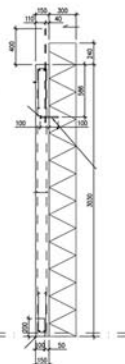

KE 1

A---A 1:20

B---B 1:20

DET---1 1:5

PIIRI	TOIMITUSKOKO	YKSIKKÖ	MAKSETTU MÄÄRÄ
TOIMITUSMÄÄRÄ	1000000		1000000
UUDISRAKENNUS	RAKENNUSPIIRUSTUS		
TOIMITUSMÄÄRÄ 2018	1 kplra KE-1 elementti	1:20	
	DET -1	1:5	
KOSKI Consulting	Alppitie 4 01500 Nurmola p. 010 222 884 (suor. kutsu) f. 010 222 884	RAK rakennus	www.rak.fi Sergey Kozlov